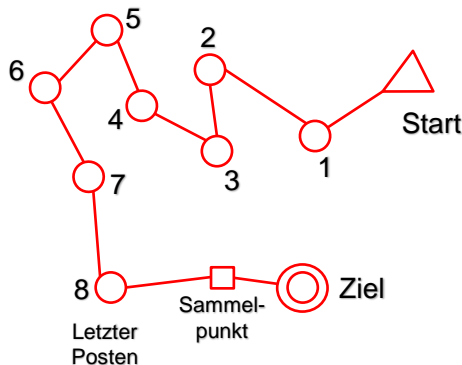

# 1. Verwaltungstrophy-Orientierungslauf

Mittwoch, 02. Oktober 2024, ab 16.30 Uhr

Schulhaus Lättenwiesen, Opfikon

Teilnehmer/innen-Info

## Situationsplan

## Hinweise zum Situationsplan:

- Die Startnummern-Ausgabe befindet sich beim Schulhaus Lättenwiesen und beginnt um 16.00 Uhr.
- Der Weg vom Schulhaus Lättenwiesen zum Start beim Piccard-Platz (Glattparksee) beträgt rund 1'000 Meter (ca. 10 – 15 Minuten Gehdistanz). Er ist mit Fähnchen signalisiert.
- Die Einzelstarts erfolgen ab 17.00 Uhr im 2 Minuten-Abstand je Kategorie.
- Am Start kann warme Kleidung deponiert werden (Ziel befindet sich rund 150 Meter vom Start entfernt).

## OL-Prinzip

Start:	
1	79 Gebäude, Oстеcke, außen
2	88 Steinmauer, Südecke, innen
3	81 Dickicht, Südecke, innen